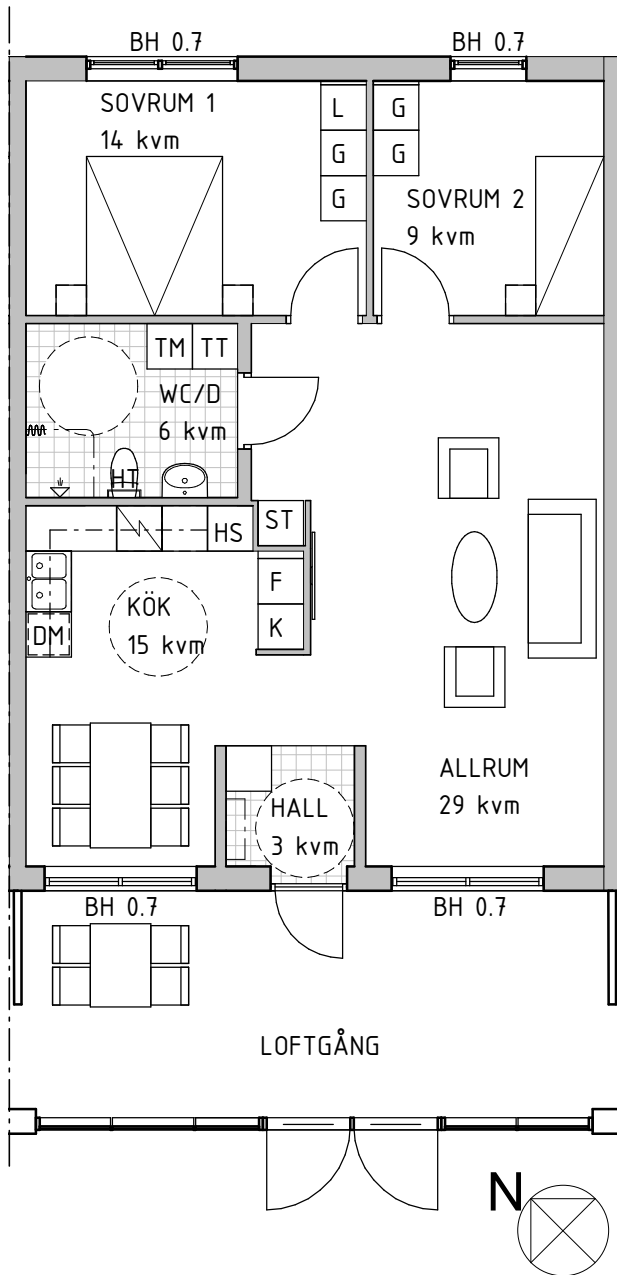

## BRF ENGESBERG 1

3 rok, 79kvm

Plan 1

Lägenhetstyp: 3A

LÄGENHET: 1004

- G GARDEROB
- ST STÄDSKÅP
- / SPISHÅLL
- HS HÖGSKÅP MED INBYGGNADSGUGN OCH INBYGGNADSMICRO
- K KYL
- F FRYS
- K/F KYL/FRYS
- DM DISKMASKIN
- TM TVÄTTMASKIN
- TT TORKTUMLARE
- ↖ DUSCHHÖRNA MED DUSCHDRAPERI
- HT | HANDDUKSTORK
- | KAPPHYLLA
- | KLINKERGOLV

RUMSHÖJD = 2.7m

BH BRÖSTNINGSHÖJD FÖNSTER (m)

LÄGENHETSFÖRRÅD I KÄLLARPLAN

SKALA 1:100

METER Vid utskrift välj verklig storlek

OBS! Kvadratmeter i rummen utgör inte hela bostadsytan.