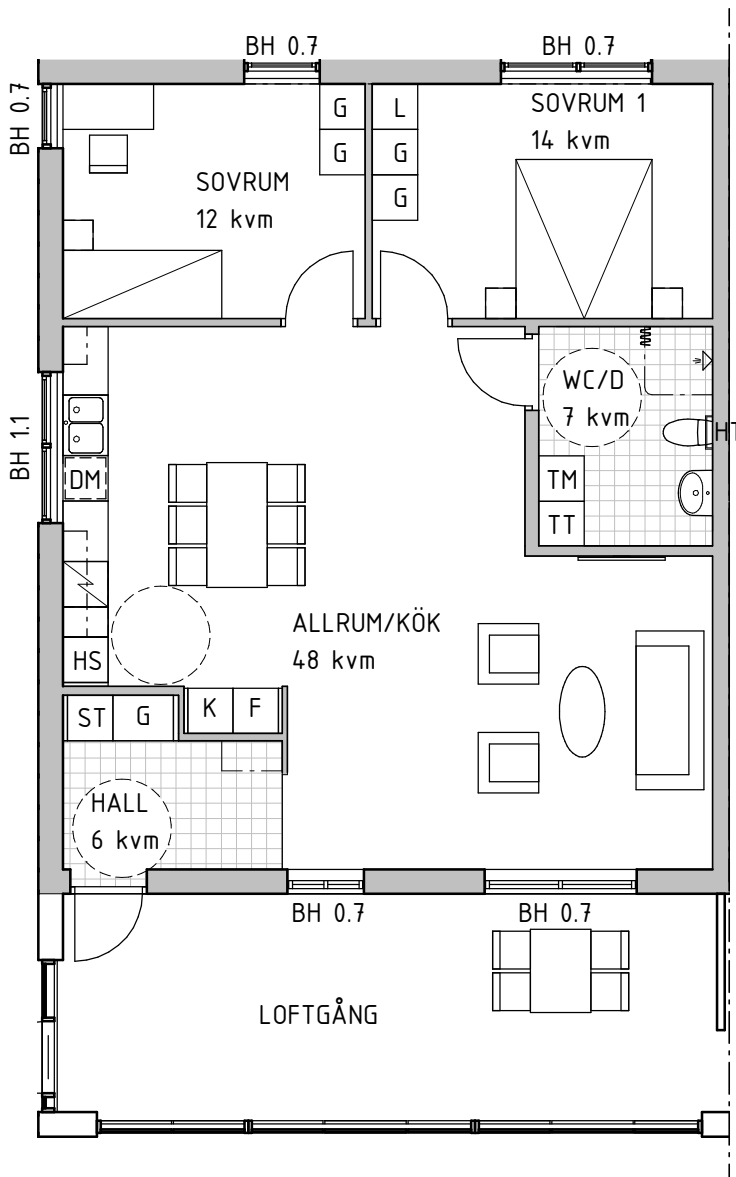

## BRF ENGESBERG 1

3 rok, 89kvm

Plan 1

Lägenhetstyp: 3B

LÄGENHET: 1008

- G GARDEROB
- ST STÄDSKÅP
- / SPISHÅLL
- HS HÖGSKÅP MED INBYGGNADSGUGN OCH INBYGGNADSMICRO
- K KYL
- F FRYS
- K/F KYL/FRYS
- DM DISKMASKIN
- TM TVÄTTMASKIN
- TT TORKTUMLARE
- ↖ DUSCHHÖRNA MED DUSCHDRAPERI

HT | HANDDUKSTORK| KAPPHYLLA| KLINKERGOLV

RUMSHÖJD = 2.7m

BH BRÖSTNINGSHÖJD FÖNSTER (m)

LÄGENHETSFÖRRÅD I KÄLLARPLAN

SKALA 1:100

METER Vid utskrift välj verklig storlek

OBS! Kvadratmeter i rummen utgör inte hela bostadsytan.