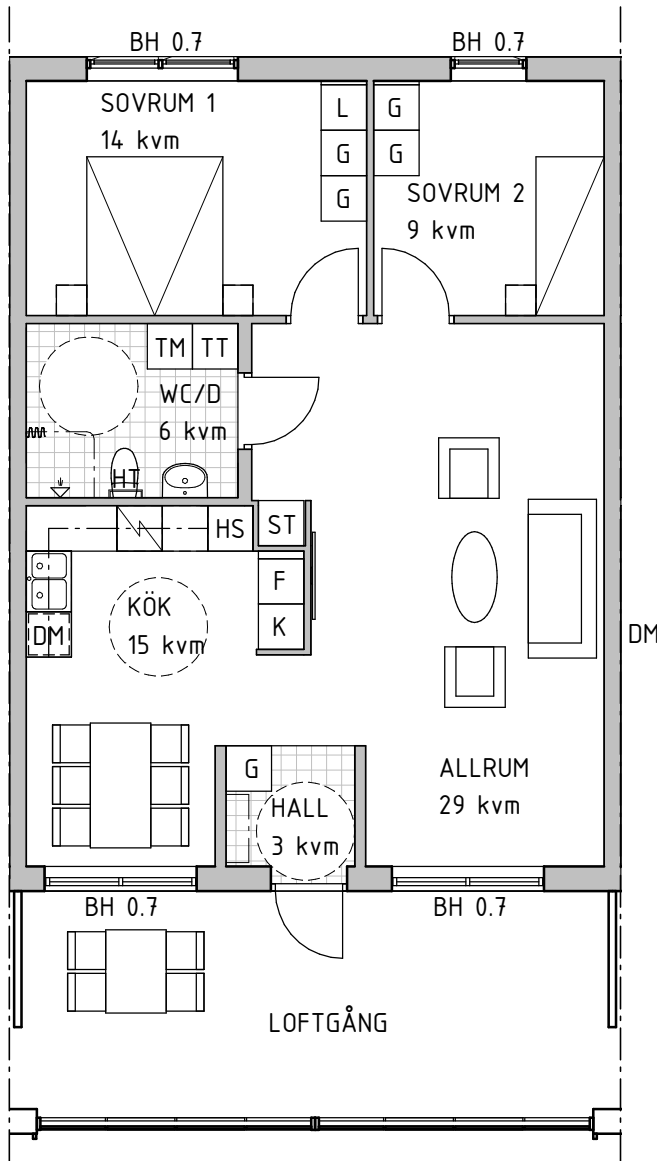

## BRF ENGESBERG 1

3 rok, 79kvm

Plan 1

Lägenhetstyp: 3A

LÄGENHET: 1009

- G GARDEROB
- ST STÄDSKÅP
- / SPISHÅLL
- HS HÖGSKÅP MED INBYGGNADSGNUGN OCH INBYGGNADSMICRO
- K KYL
- F FRYS
- K/F KYL/FRYS
- DM DISKMASKIN
- TM TVÄTTMASKIN
- TT TORKTUMLARE
- ← DUSCHHÖRNA MED DUSCHDRAPERI
- HT HANDDUKSTORK
- | KAPPHYLLA
- | KLINKERGOLV

RUMSHÖJD = 2.7m

BH BRÖSTNINGSHÖJD FÖNSTER (m)

LÄGENHETSFÖRRÅD I KÄLLARPLAN

SKALA 1:100

METER Vid utskrift välj verklig storlek

OBS! Kvadratmeter i rummen utgör inte hela bostadsytan.