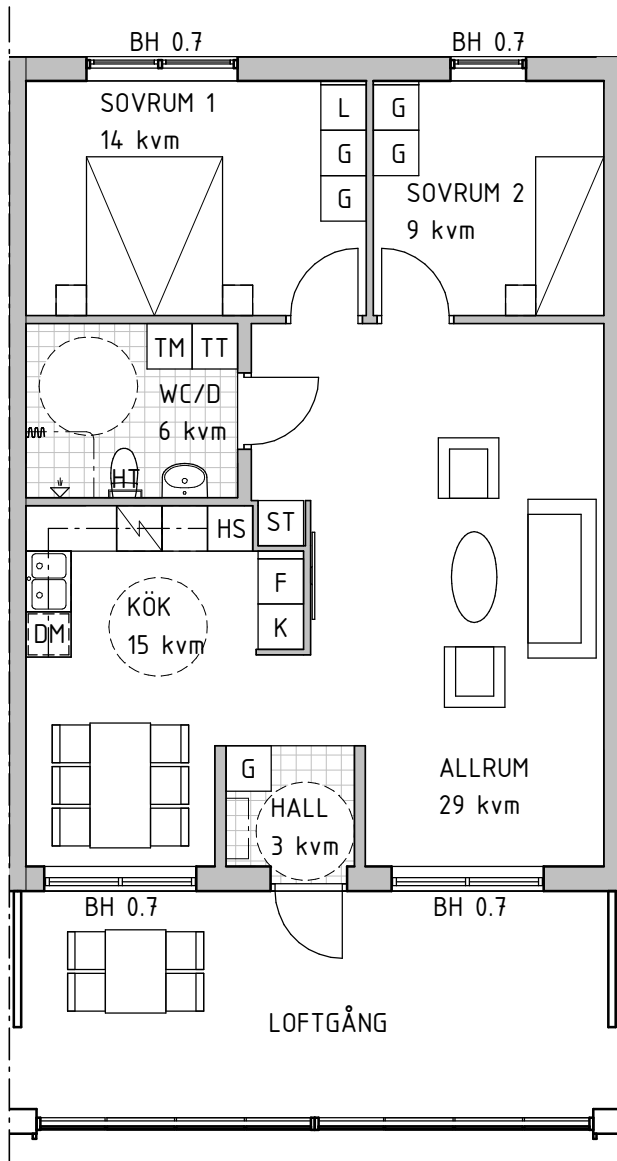

## BRF ENGESBERG 1

3 rok, 79kvm

Plan 1

Lägenhetstyp: 3A

LÄGENHET: 1010

- G GARDEROB
- ST STÄDSKÅP
- / SPISHÅLL
- HS HÖGSKÅP MED INBYGGNADSGUGN OCH INBYGGNADSMICRO
- K KYL
- F FRYS
- K/F KYL/FRYS
- DM DISKMASKIN
- TM TVÄTTMASKIN
- TT TORKTUMLARE
- ↔ DUSCHHÖRNA MED DUSCHDRAPERI
- HT HANDDUKSTORK
- KAPPHYLLA
- KLINKERGOLV

RUMSHÖJD = 2.7m

BH BRÖSTNINGSHÖJD FÖNSTER (m)

LÄGENHETSFÖRRÅD I KÄLLARPLAN

SKALA 1:100

METER Vid utskrift välj verklig storlek

OBS! Kvadratmeter i rummen utgör inte hela bostadsytan.