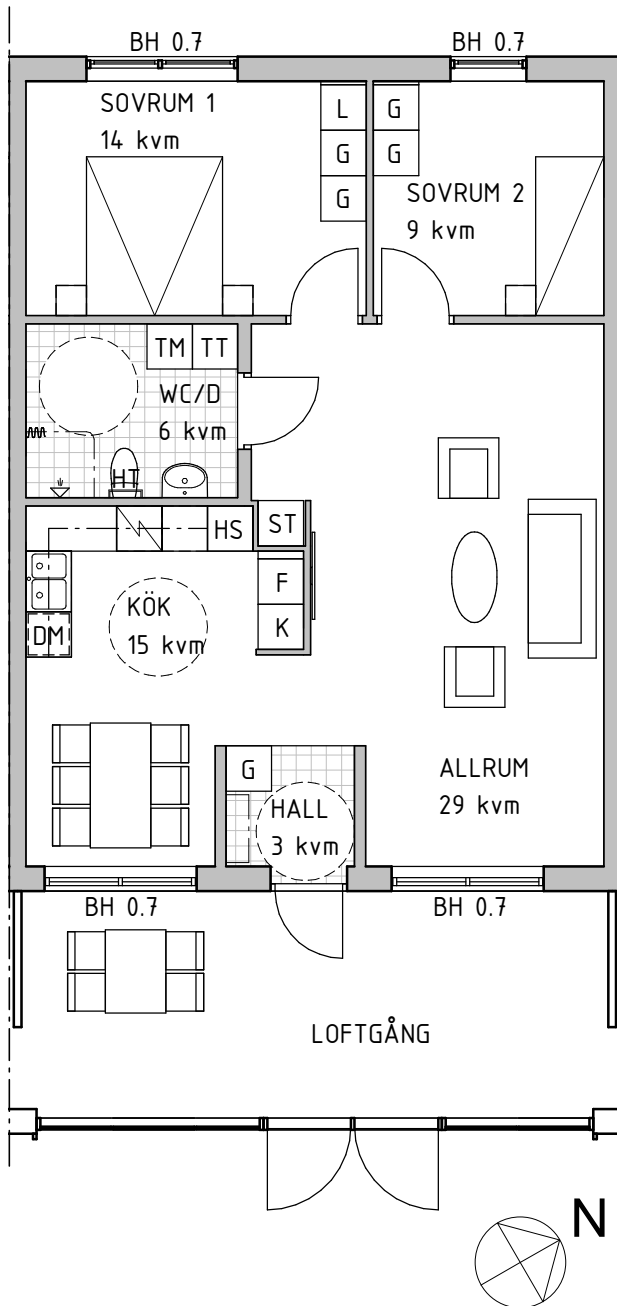

## BRF ENGESBERG 1

3 rok, 79kvm

Plan 1

Lägenhetstyp: 3A

LÄGENHET: 1012

- G GARDEROB
- ST STÄDSKÅP
- / SPISHÅLL
- HS HÖGSKÅP MED INBYGGNADSGUGN OCH INBYGGNADSMICRO
- K KYL
- F FRYS
- K/F KYL/FRYS
- DM DISKMASKIN
- TM TVÄTTMASKIN
- TT TORKTUMLARE
- ◀ DUSCHHÖRNA MED DUSCHDRAPERI
- HT HANDDUKSTORK
- | KAPPHYLLA
- | KLINKERGOLV

RUMSHÖJD = 2.7m

BH BRÖSTNINGSHÖJD FÖNSTER (m)

LÄGENHETSFÖRRÅD I KÄLLARPLAN

SKALA 1:100

METER Vid utskrift välj verklig storlek

OBS! Kvadratmeter i rummen utgör inte hela bostadsytan.