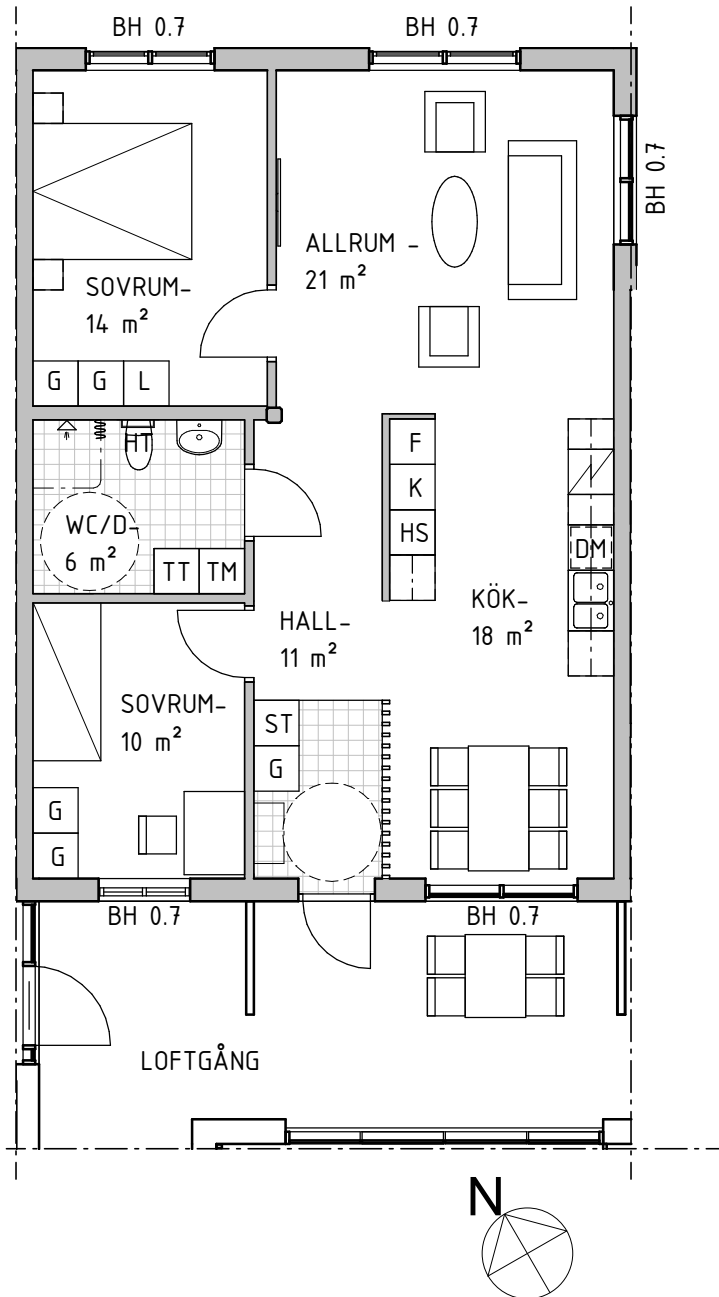

## BRF ENGESBERG 1

3 rok, 82kvm

Plan 2

Lägenhetstyp: 3C

LÄGENHET: 1101

- G GARDEROB
- ST STÄDSKÅP
- / SPISHÅLL
- HS HÖGSKÅP MED INBYGGNADSGUGN OCH INBYGGNADSMICRO
- K KYL
- F FRYS
- K/F KYL/FRYS
- DM DISKMASKIN
- TM TVÄTTMASKIN
- TT TORKTUMLARE
- ↖ DUSCHHÖRNA MED DUSCHDRAPERI
- HT HANDDUKSTORK
- KAPPHYLLA
- KLINKERGOLV

RUMSHÖJD = 2.7m

BH BRÖSTNINGSHÖJD FÖNSTER (m)

LÄGENHETSFÖRRÅD I KÄLLARPLAN

SKALA 1:100

METER Vid utskrift välj verklig storlek

OBS! Kvadratmeter i rummen utgör inte hela bostadsytan.