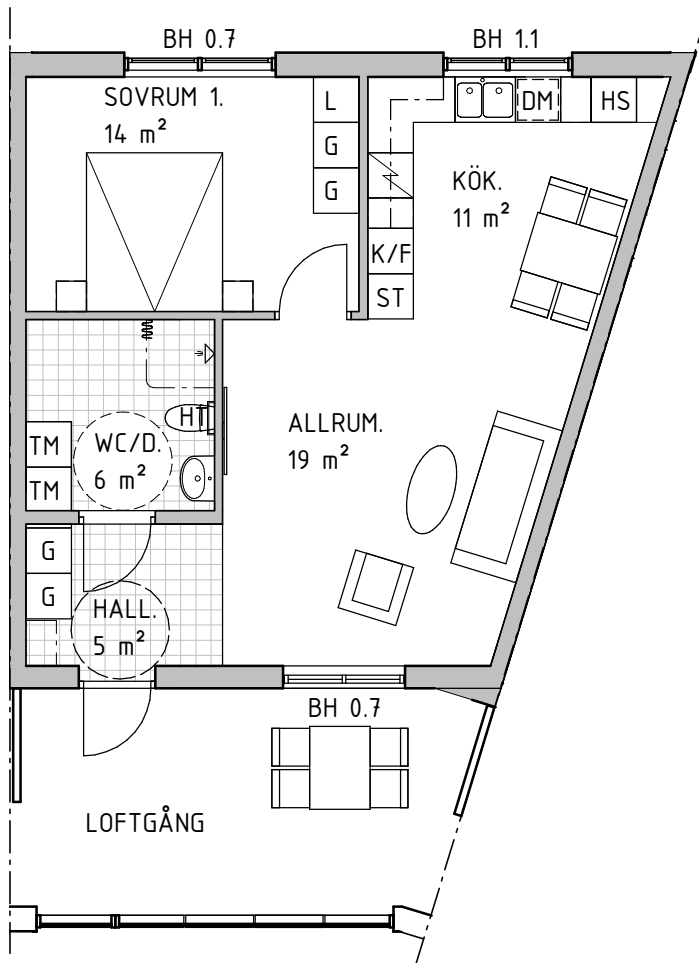

BRF ENGESBERG 1

2 rok, 57kvm

Plan 2

Lägenhetstyp: 2D

LÄGENHET: 1102

- G GARDEROB
- ST STÄDSKÅP
- / SPISHÄLL
- HS HÖGSKÅP MED INBYGGNADSGUGN OCH INBYGGNADSMICRO
- K KYL
- F FRYS
- K/F KYL/FRYS
- DM DISKMASKIN
- TM TVÄTTMASKIN
- TT TORKTUMLARE
- ↔ DUSCHHÖRNA MED DUSCHDRAPERI
- HT HANDDUKSTORK
- | KAPPHYLLA
- | KLINKERGOLV

RUMSHÖJD = 2.7m

BH BRÖSTNINGSHÖJD FÖNSTER (m)

LÄGENHETSFÖRRÅD I KÄLLARPLAN

SKALA 1:100

METER Vid utskrift välj verklig storlek

OBS! Kvadratmeter i rummen utgör inte hela bostadsytan.