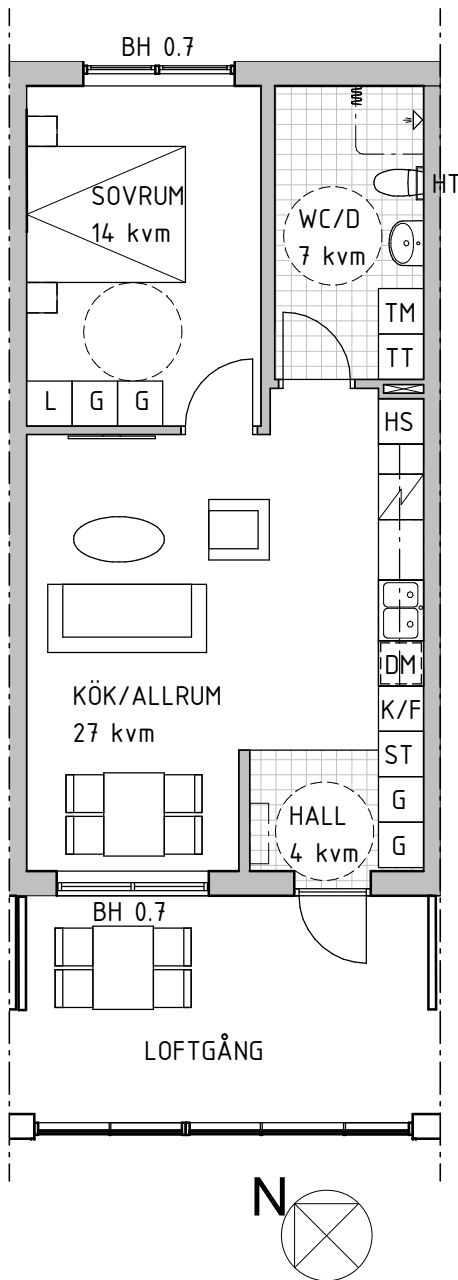

BRF ENGESBERG 1

2 rok, 54kvm

Plan 2

Lägenhetstyp: 2A

LÄGENHET: 1103

- G GARDEROB
- ST STÄDSKÅP
- / SPISHÅLL
- HS HÖGSKÅP MED INBYGGNADSGUGN OCH INBYGGNADSMICRO
- K KYL
- F FRYSS
- K/F KYL/FRYSS
- DM DISKMASKIN
- TM TVÄTTMASKIN
- TT TORKTUMLARE
- ↔ DUSCHHÖRNA MED DUSCHDRAPERI
- HT HANDDUKSTORK
- KAPPHYLLA
- KLINKERGOLV

RUMSHÖJD = 2.7m

BH BRÖSTNINGSHÖJD FÖNSTER (m)

LÄGENHETSFÖRRÅD I KÄLLARPLAN

SKALA 1:100

METER Vid utskrift välj verklig storlek

OBS! Kvadratmeter i rummen utgör inte hela bostadsytan.