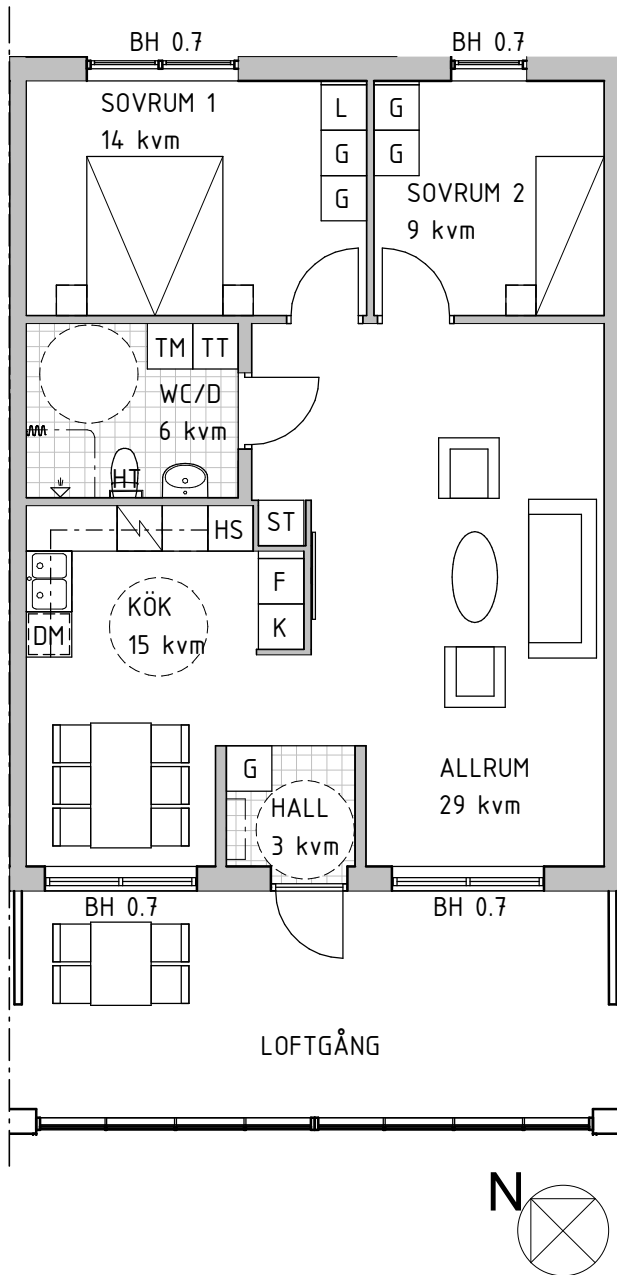

BRF ENGESBERG 1

3 rok, 79kvm

Plan 2

Lägenhetstyp: 3A

LÄGENHET: 1104

- G GARDEROB
- ST STÄDSKÅP
- / SPISHÅLL
- HS HÖGSKÅP MED INBYGGNADSGUGN OCH INBYGGNADSMICRO
- K KYL
- F FRYS
- K/F KYL/FRYS
- DM DISKMASKIN
- TM TVÄTTMASKIN
- TT TORKTUMLARE
- ↔ DUSCHHÖRNA MED DUSCHDRAPERI
- HT HANDDUKSTORK
- KAPPHYLLA
- KLINKERGOLV

RUMSHÖJD = 2.7m

BH BRÖSTNINGSHÖJD FÖNSTER (m)

LÄGENHETSFÖRRÅD I KÄLLARPLAN

SKALA 1:100

METER Vid utskrift välj verklig storlek

OBS! Kvadratmeter i rummen utgör inte hela bostadsytan.