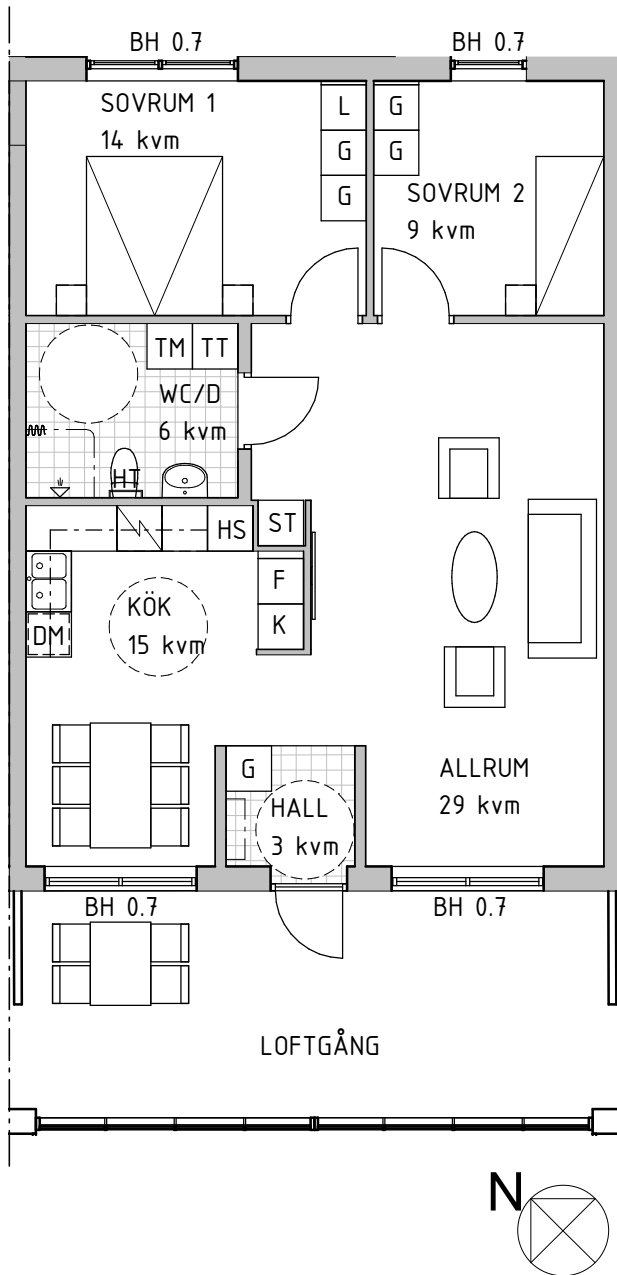

BRF ENGESBERG 1

3 rok, 79kvm

Plan 2

Lägenhetstyp: 3A

LÄGENHET: 1105

- G GARDEROB
- ST STÄDSKÅP
- / SPISHÅLL
- HS HÖGSKÅP MED INBYGGNADSGUGN OCH INBYGGNADSMICRO
- K KYL
- F FRYS
- K/F KYL/FRYS
- DM DISKMASKIN
- TM TVÄTTMASKIN
- TT TORKTUMLARE
- ↖ DUSCHHÖRNA MED DUSCHDRAPERI
- HT HANDDUKSTORK
- | KAPPHYLLA
- | KLINKERGOLV

RUMSHÖJD = 2.7m

BH BRÖSTNINGSHÖJD FÖNSTER (m)

LÄGENHETSFÖRRÅD I KÄLLARPLAN

SKALA 1:100

METER Vid utskrift välj verklig storlek

OBS! Kvadratmeter i rummen utgör inte hela bostadsytan.