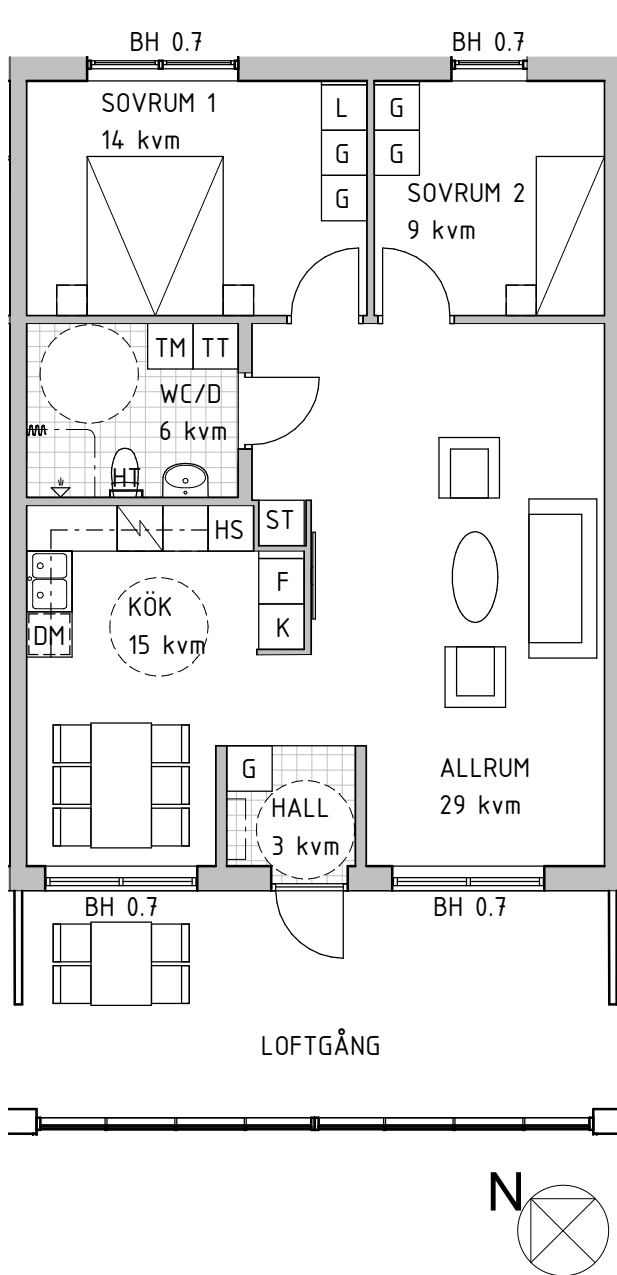

BRF ENGESBERG 1

3 rok, 79kvm

Plan 2

Lägenhetstyp: 3A

LÄGENHET: 1108

- G GARDEROB
- ST STÄDSKÅP
- / SPISHÅLL
- HS HÖGSKÅP MED INBYGGNADSGUGN OCH INBYGGNADSMICRO
- K KYL
- F FRYS
- K/F KYL/FRYS
- DM DISKMASKIN
- TM TVÄTTMASKIN
- TT TORKTUMLARE
- ↖ DUSCHHÖRNA MED DUSCHDRAPERI
- HT | HANDDUKSTORK
- | KAPPHYLLA
- | KLINKERGOLV

RUMSHÖJD = 2.7m

BH BRÖSTNINGSHÖJD FÖNSTER (m)

LÄGENHETSFÖRRÅD I KÄLLARPLAN

SKALA 1:100

METER Vid utskrift välj verklig storlek

OBS! Kvadratmeter i rummen utgör inte hela bostadsytan.