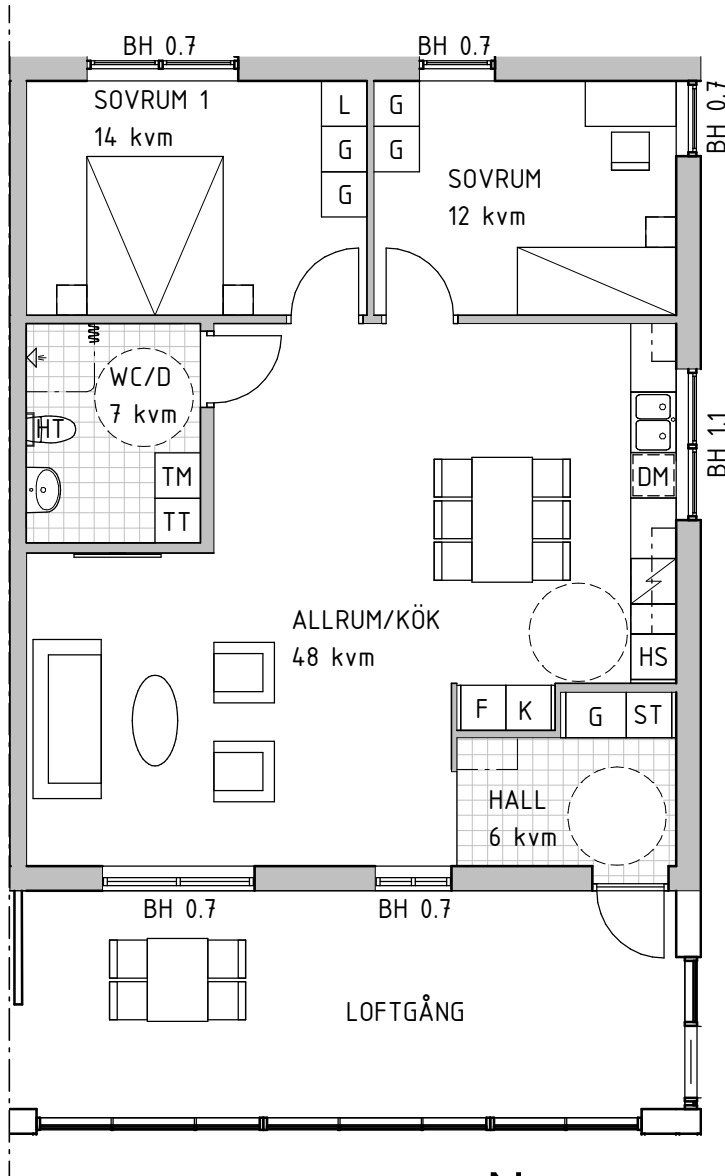

BRF ENGESBERG 1

3 rok, 89kvm

Plan 2

Lägenhetstyp: 3B

LÄGENHET: 1109

- G GARDEROB
- ST STÄDSKÅP
- / SPISHÅLL
- HS HÖGSKÅP MED INBYGGNADSGUGN OCH INBYGGNADSMICRO
- K KYL
- F FRYS
- K/F KYL/FRYS
- DM DISKMASKIN
- TM TVÄTTMASKIN
- TT TORKTUMLARE
- ↖ DUSCHHÖRNA MED DUSCHDRAPERI
- HT | HANDDUKSTORK
- | KAPPHYLLA
- | KLINKERGOLV

RUMSHÖJD = 2.7m

BH BRÖSTNINGSHÖJD FÖNSTER (m)

LÄGENHETSFÖRRÅD I KÄLLARPLAN

SKALA 1:100

METER Vid utskrift välj verklig storlek

OBS! Kvadratmeter i rummen utgör inte hela bostadsytan.