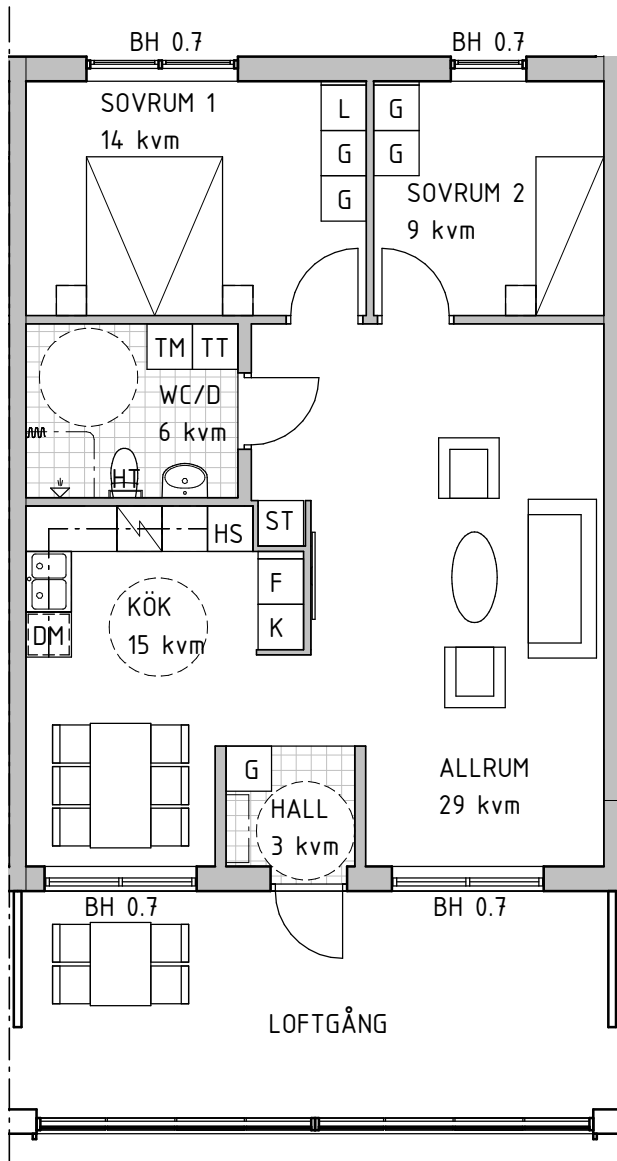

## BRF ENGESBERG 1

3 rok, 79kvm

Plan 2

Lägenhetstyp: 3A

LÄGENHET: 1112

- G GARDEROB
- ST STÄDSKÅP
- / SPISHÅLL
- HS HÖGSKÅP MED INBYGGNADSGUGN OCH INBYGGNADSMICRO
- K KYL
- F FRYS
- K/F KYL/FRYS
- DM DISKMASKIN
- TM TVÄTTMASKIN
- TT TORKTUMLARE
- ↔ DUSCHHÖRNA MED DUSCHDRAPERI
- HT HANDDUKSTORK
- KAPPHYLLA
- KLINKERGOLV

RUMSHÖJD = 2.7m

BH BRÖSTNINGSHÖJD FÖNSTER (m)

LÄGENHETSFÖRRÅD I KÄLLARPLAN

SKALA 1:100

METER Vid utskrift välj verklig storlek

OBS! Kvadratmeter i rummen utgör inte hela bostadsytan.