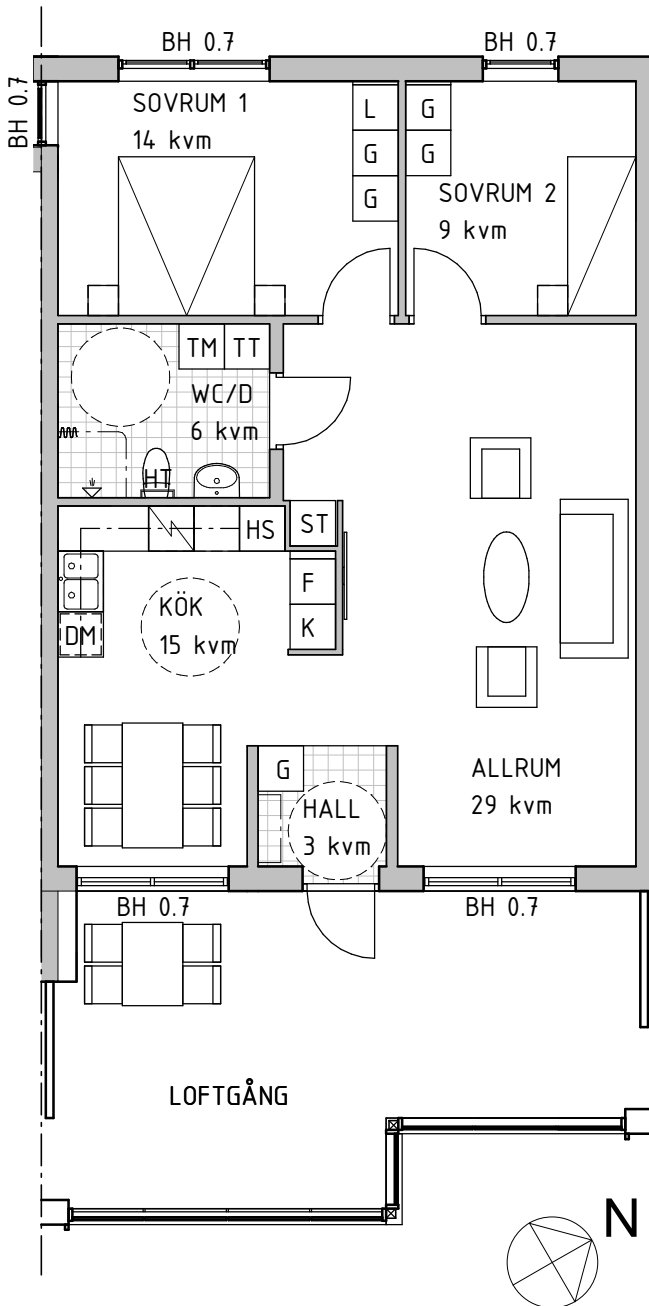

## BRF ENGESBERG 1

3 rok, 79kvm

Plan 2

Lägenhetstyp: 3A

LÄGENHET: 1113

- G GARDEROB
- ST STÄDSKÅP
- / SPISHÅLL
- HS HÖGSKÅP MED INBYGGNADSGUGN OCH INBYGGNADSMICRO
- K KYL
- F FRYS
- K/F KYL/FRYS
- DM DISKMASKIN
- TM TVÄTTMASKIN
- TT TORKTUMLARE
- ↖ DUSCHHÖRNA MED DUSCHDRAPERI
- HT HANDDUKSTORK
- KAPPHYLLA
- KLINKERGOLV

RUMSHÖJD = 2.7m

BH BRÖSTNINGSHÖJD FÖNSTER (m)

LÄGENHETSFÖRRÅD I KÄLLARPLAN

SKALA 1:100

METER Vid utskrift välj verklig storlek

OBS! Kvadratmeter i rummen utgör inte hela bostadsytan.