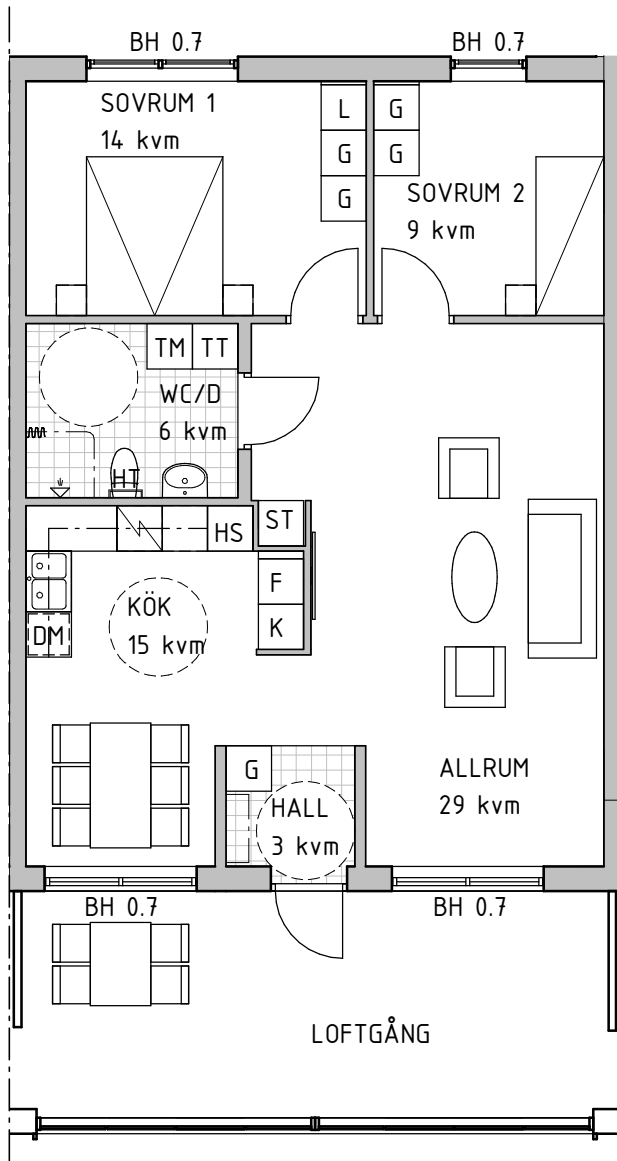

BRF ENGESBERG 1

3 rok, 79kvm

Plan 2

Lägenhetstyp: 3A

LÄGENHET: 1115

- G GARDEROB
- ST STÄDSKÅP
- / SPISHÅLL
- HS HÖGSKÅP MED INBYGGNADSGUGN OCH INBYGGNADSMICRO
- K KYL
- F FRYS
- K/F KYL/FRYS
- DM DISKMASKIN
- TM TVÄTTMASKIN
- TT TORKTUMLARE
- ↔ DUSCHHÖRNA MED DUSCHDRAPERI
- HT HANDDUKSTORK
- | KAPPHYLLA
- | KLINKERGOLV

RUMSHÖJD = 2.7m

BH BRÖSTNINGSHÖJD FÖNSTER (m)

LÄGENHETSFÖRRÅD I KÄLLARPLAN

SKALA 1:100

METER Vid utskrift välj verklig storlek

OBS! Kvadratmeter i rummen utgör inte hela bostadsytan.