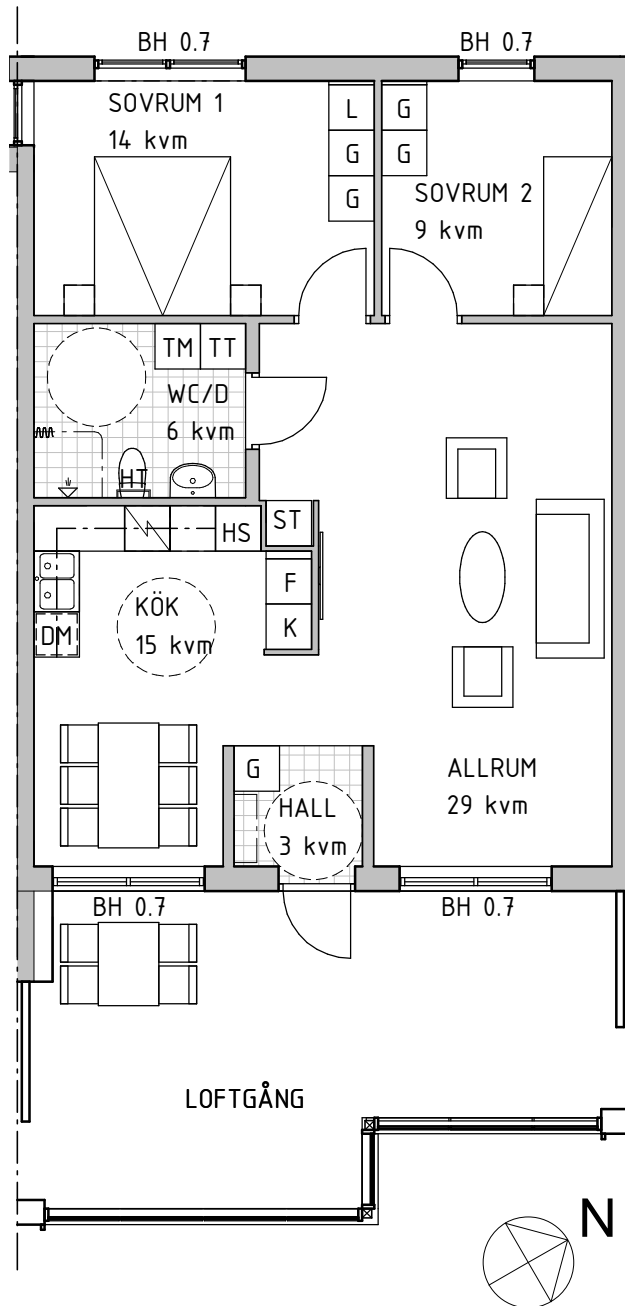

## BRF ENGESBERG 1

3 rok, 79kvm

Plan 2

Lägenhetstyp: 3A

LÄGENHET: 1116

- G GARDEROB
- ST STÄDSKÅP
- / SPISHÅLL
- HS HÖGSKÅP MED INBYGGNADSGUGN OCH INBYGGNADSMICRO
- K KYL
- F FRYS
- K/F KYL/FRYS
- DM DISKMASKIN
- TM TVÄTTMASKIN
- TT TORKTUMLARE
- ↖ DUSCHHÖRNA MED DUSCHDRAPERI
- HT | HANDDUKSTORK
- | KAPPHYLLA
- | KLINKERGOLV

RUMSHÖJD = 2.7m

BH BRÖSTNINGSHÖJD FÖNSTER (m)

LÄGENHETSFÖRRÅD I KÄLLARPLAN

SKALA 1:100

METER Vid utskrift välj verklig storlek

OBS! Kvadratmeter i rummen utgör inte hela bostadsytan.