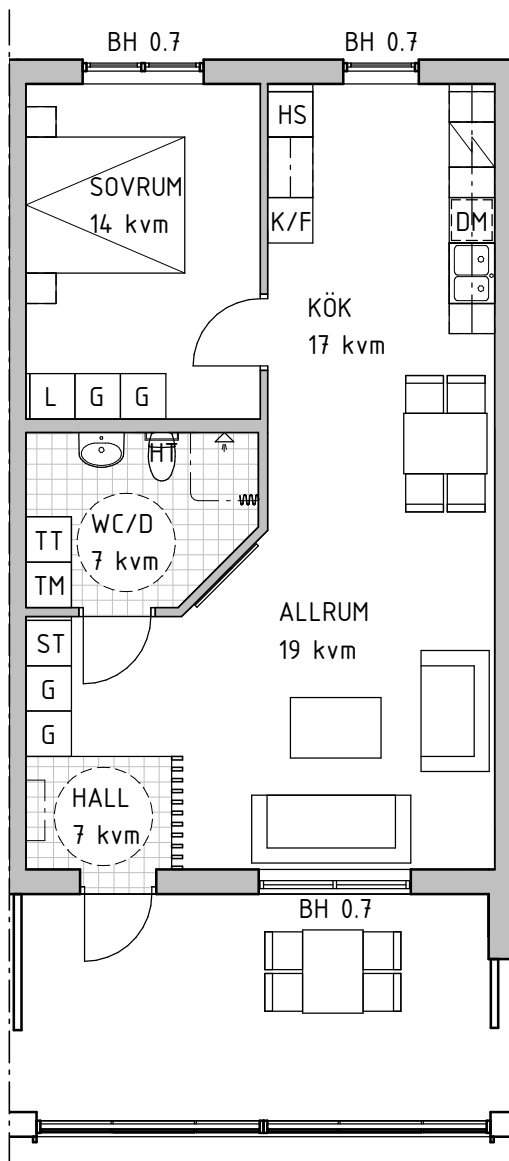

BRF ENGESBERG 1

2 rok, 64kvm

Plan 2

Lägenhetstyp: 2B

LÄGENHET: 1117

- G GARDEROB
- ST STÄDSKÅP
- / SPISHÅLL
- HS HÖGSKÅP MED INBYGGNADSGUGN OCH INBYGGNADSMICRO
- K KYL
- F FRYS
- K/F KYL/FRYS
- DM DISKMASKIN
- TM TVÄTTMASKIN
- TT TORKTUMLARE
- ⊞ DUSCHHÖRNA MED DUSCHDRAPERI

HT | HANDDUKSTORK| KAPPHYLLA| KLINKERGOLV

RUMSHÖJD = 2.7m

BH BRÖSTNINGSHÖJD FÖNSTER (m)

LÄGENHETSFÖRRÅD I KÄLLARPLAN

SKALA 1:100

METER Vid utskrift välj verklig storlek

OBS! Kvadratmeter i rummen utgör inte hela bostadsytan.