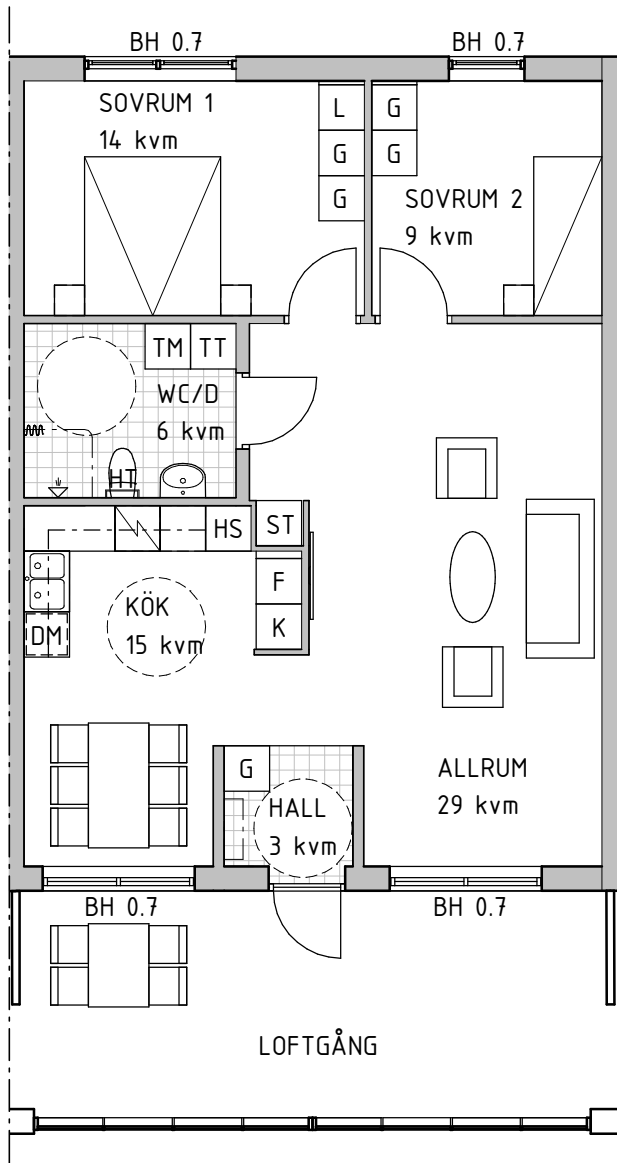

## BRF ENGESBERG 1

3 rok, 79kvm

Plan 1

Lägenhetstyp: 3A

LÄGENHET: 1002

- G GARDEROB
- ST STÄDSKÅP
- / SPISHÅLL
- HS HÖGSKÅP MED INBYGGNADSGUGN OCH INBYGGNADSMICRO
- K KYL
- F FRYS
- K/F KYL/FRYS
- DM DISKMASKIN
- TM TVÄTTMASKIN
- TT TORKTUMLARE
- ↖ DUSCHHÖRNA MED DUSCHDRAPERI
- HT | HANDDUKSTORK
- | KAPPHYLLA
- | KLINKERGOLV

RUMSHÖJD = 2.7m

BH BRÖSTNINGSHÖJD FÖNSTER (m)

LÄGENHETSFÖRRÅD I KÄLLARPLAN

SKALA 1:100

METER Vid utskrift välj verklig storlek

OBS! Kvadratmeter i rummen utgör inte hela bostadsytan.